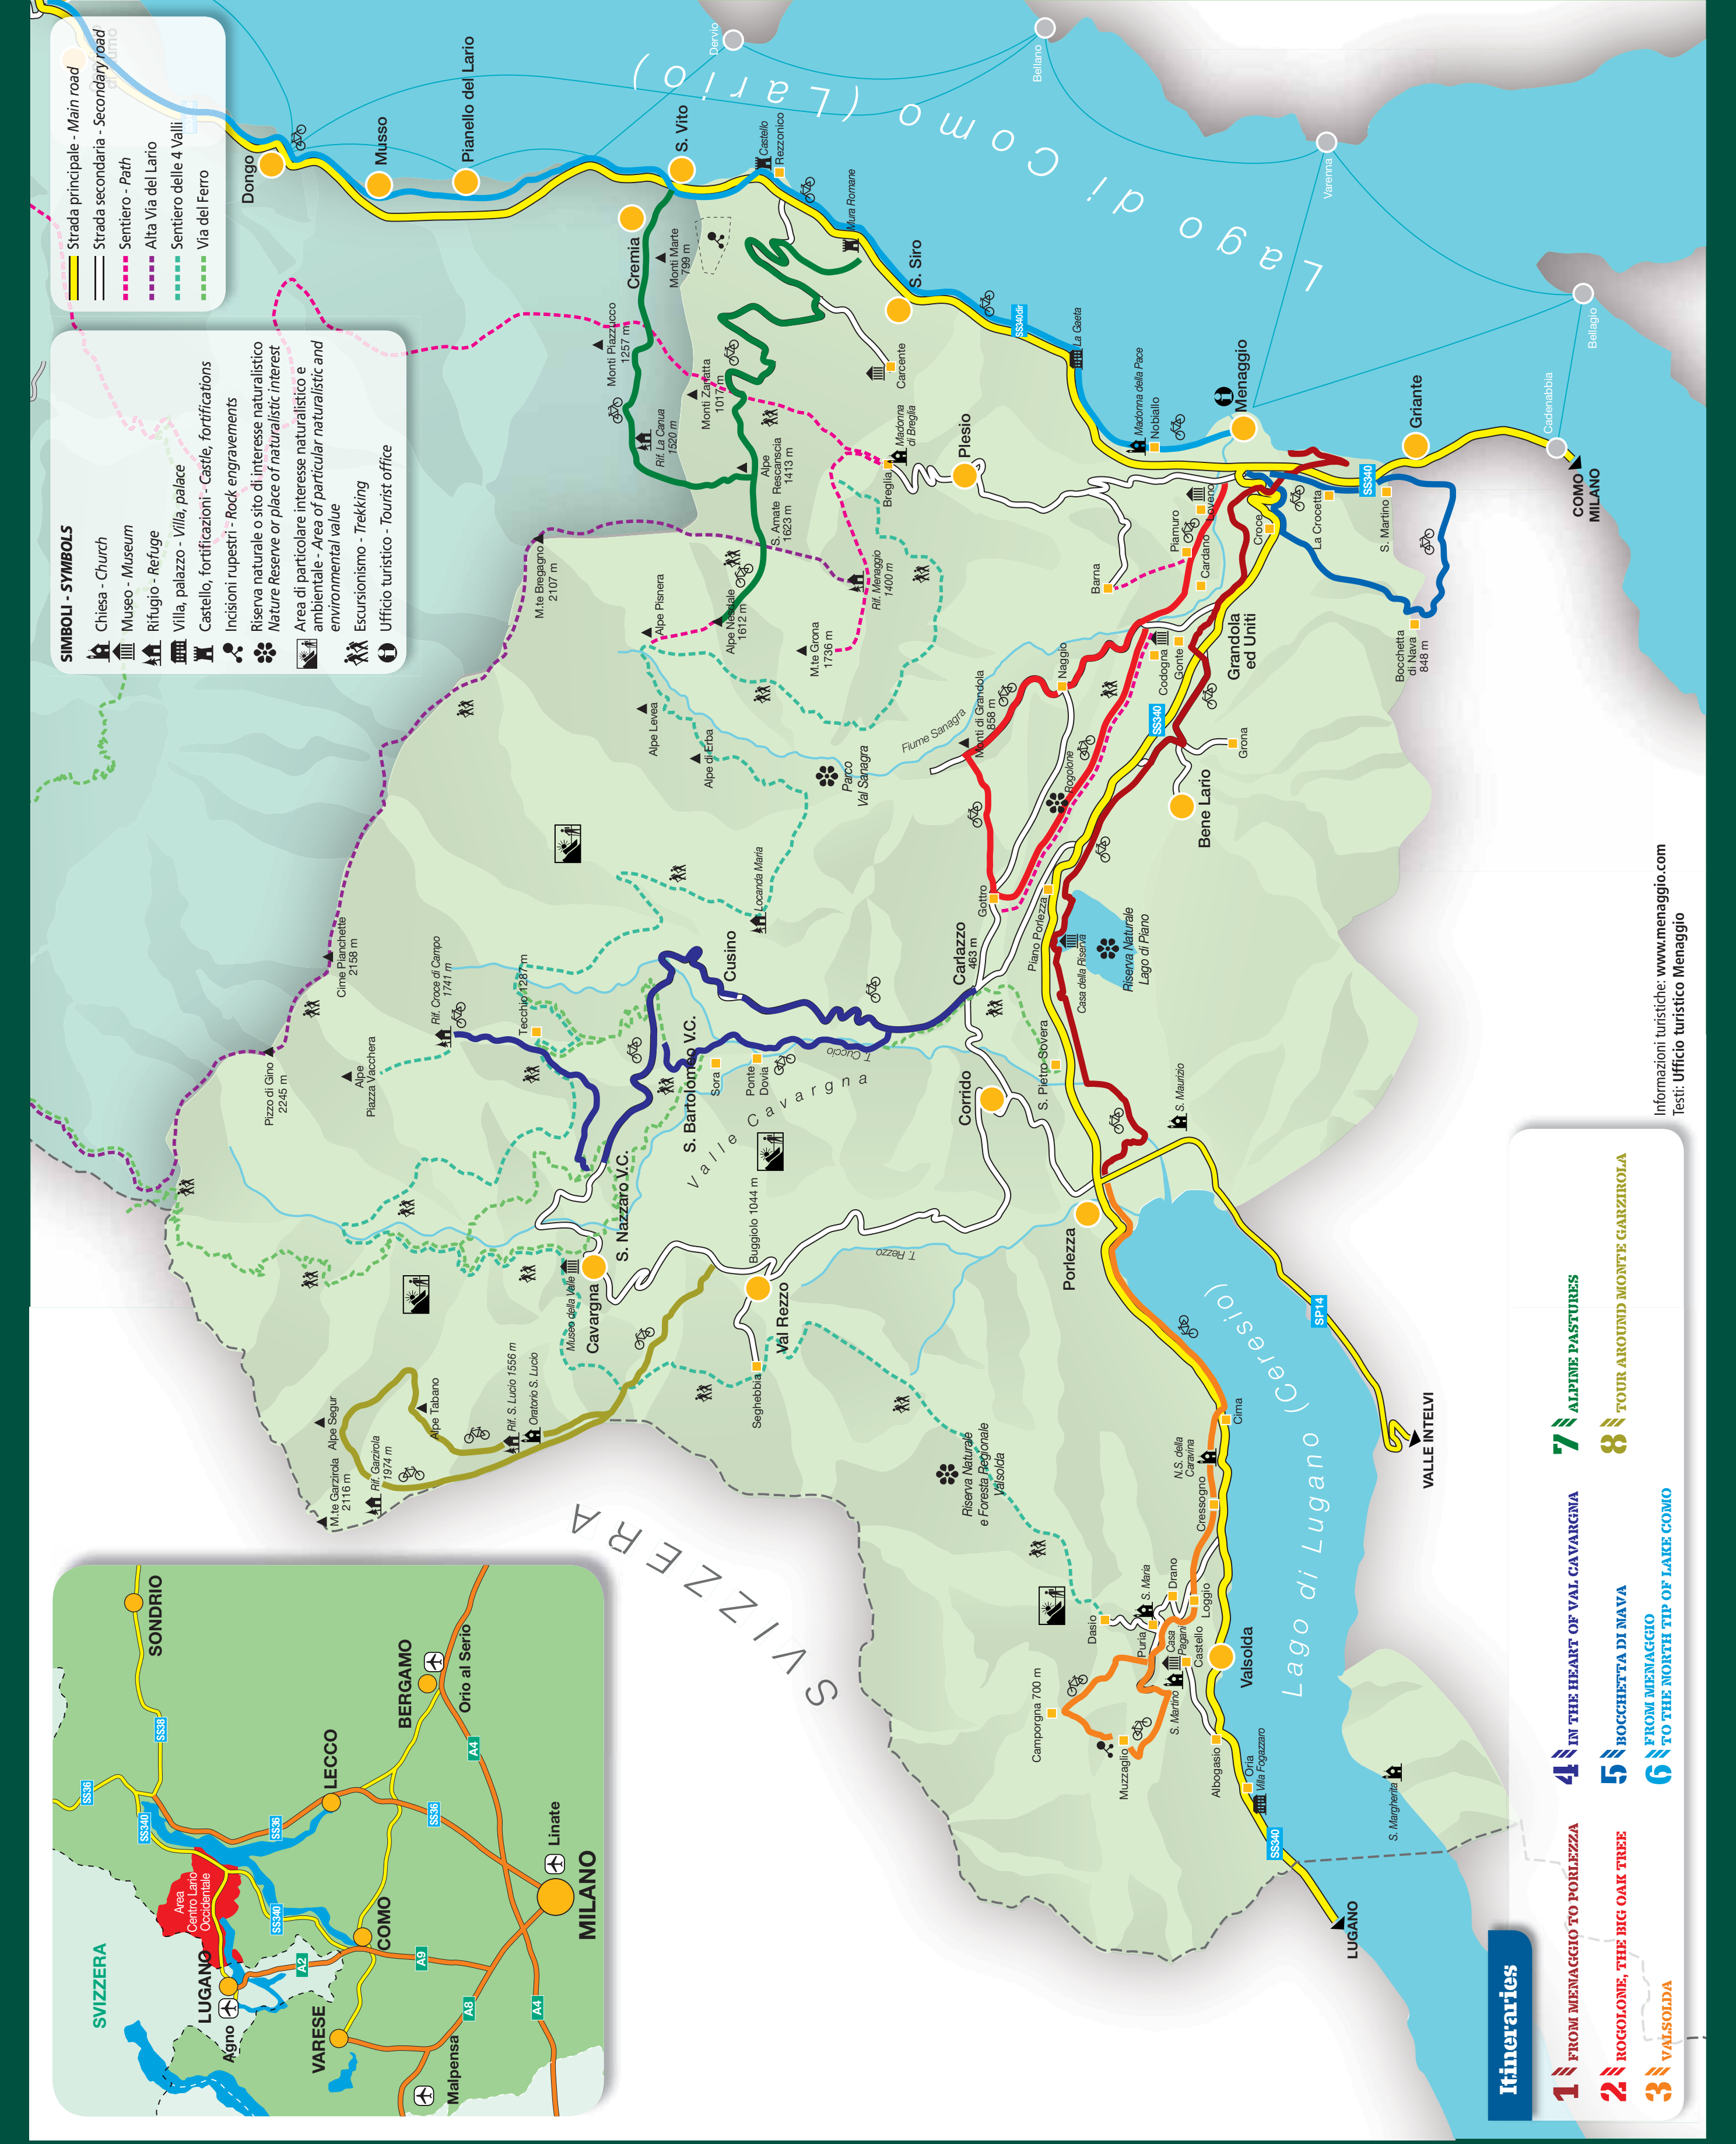

Useful Information

Itineraries

- **1** FROM MENAGGIO TO PORLEZZA
- **2** ROGOLOONE, THE BIG OAK TREE
- **3** VALSOLDA
- **4** IN THE HEART OF VAL CAVARGNA
- **5** BOCCHETTA DI NAVA
- **6** FROM MENAGGIO TO THE NORTH TIP OF LAKE COMO
- **7** ALPINE PASTURES
- **8** TOUR AROUND MONTE GARZIROLA

Informazioni turistiche: www.menaggio.com
Testi: Ufficio turistico Menaggio